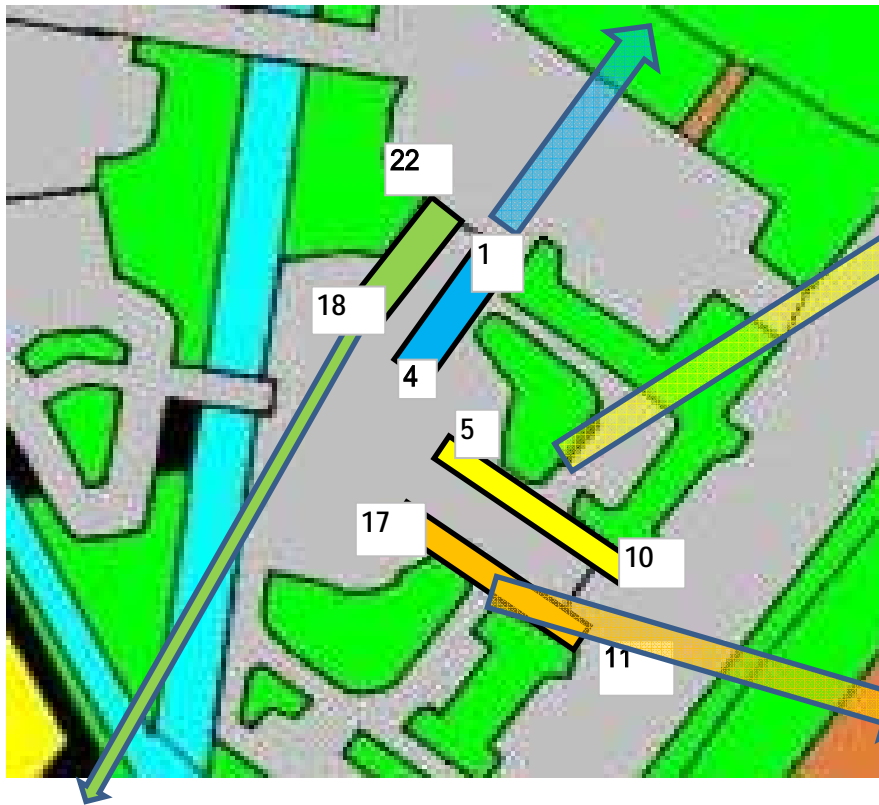

いきいきふれあいフェスティバル  
2009年  
模擬店配置図

1	2	3	4	4-2
たんぼぼの里	倉敷市ふじ園	かたつむり	民生委員	民生委員

5	日本善行会
6	ワークハウスくるみ
6-2	ワークハウスくるみ
7	夢工房
8	シルバー人材センター
9	瀬戸内学園
9-2	瀬戸内学園
10	共同募金会
10-2	共同募金会

11	福祉の店あゆみ
12	ハウスひなだぼっこ
12-2	ハウスひなだぼっこ
13	もめんの会
14	倉敷ボランティア
15	身障協会
15-2	身障協会
16	手をつなぐ育成会
16-2	手をつなぐ育成会
17	住倉学園
17-2	住倉学園

18	19	20	20-2	21	22	22-2
聴障協	倉敷市手話サーク	子ども会	子ども会	あしたば	ひまわりの園	ひまわりの園